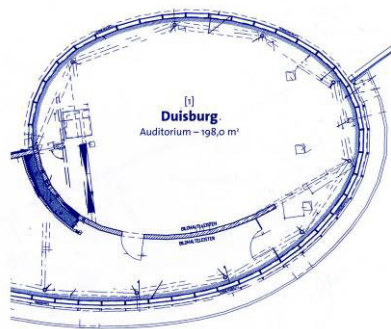

HAUS DER UNTERNEHMER

Lichtsaaal (Raum Duisburg) | private Feierlichkeit

Personen:	100	130	160
Bestuhlungsvarianten:	Runde Tische mit Bühne oder Tanzfläche	Runde Tische	Stehtische
			
Technik inklusive:	Beschallungsanlage, Leinwand, Beamer, Laptop, Mikrofon		
Technik zusätzlich:	Bühne, Tanzparkett, Klavier		
Ausstattung:	Klimaanlage, Tageslicht (große Glasfronten), abdunkelbar, Armlehnstühle, Teppichboden, Lichtspots dimmbar, Bühnenaufzug, barrierefreier Zugang		
Preise:	Raummierte inklusive Raumbereitstellung (Bestuhlung, Energie, Reinigung)		1.100,00 €

Die Raummierte entfällt bei einem Umsatz an Speisen & Getränken in Höhe von 3.300,00 €. Bei einem niedrigeren Umsatz wird die Differenz in Rechnung gestellt.

Raumgröße: 198 m²

Grundriss:

Alle Preise inklusive 19% Mehrwertsteuer.