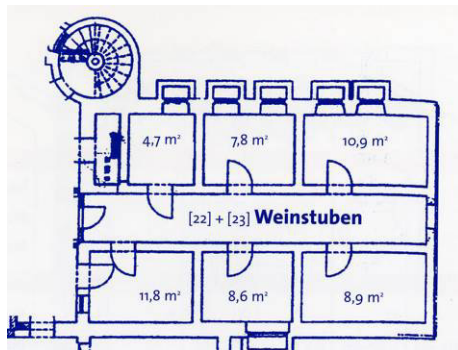

HAUS DER UNTERNEHMER

Weinstuben | Business

Personen:	4	4	6	8	8
Bestuhlungsvarianten:	Pfalz Runder Tisch	Württemberg Runder Tisch	Rheinessen Weinfass	Rheingau Tafel/Block	Baden Tafel/Block
Ausstattung:	Stühle und Tische, Lage: Untergeschoss				
Preise:	Raummiete für alle fünf Weinstuben inklusive Raumbereitstellung (Bestuhlung, Energie, Reinigung)				200,00 €
	Die Raummiete entfällt bei einem Umsatz in Höhe von 600,00 €. Bei einem niedrigeren Umsatz wird die Differenz in Rechnung gestellt.				
Raumgröße:	7,8 m ²	8,6 m ²	4,7 m ²	10,9 m ²	8,9 m ²
Grundriss:	mit Vorraum (11,8 m ²)				