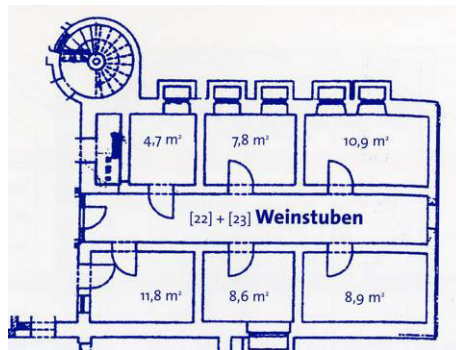

HAUS DER UNTERNEHMER

Weinstuben | Business

Personen:	4	4	6	8	8
Bestuhlungsvarianten:	Pfalz Runder Tisch	Württemberg Runder Tisch	Rheinessen Weinfass	Rheingau Tafel/Block	Baden Tafel/Block
Ausstattung:	Stühle und Tische, Lage: Untergeschoss				
Preise:	Raummiete für alle fünf Weinstuben inklusive Raumbereitstellung (Bestuhlung, Energie, Reinigung)				200,00 €
	Die Raummiete entfällt bei einem Umsatz in Höhe von 600,00 €. Bei einem niedrigeren Umsatz wird die Differenz in Rechnung gestellt.				
Raumgröße:	7,8 m ²	8,6 m ²	4,7 m ²	10,9 m ²	8,9 m ²
Grundriss:	mit Vorraum (11,8 m ²)				