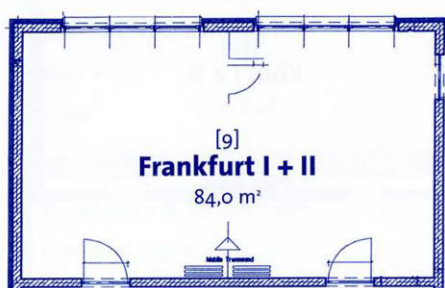

## Raum Frankfurt | Business

<b>Personen:</b>	20	25	30	35	64
<b>Bestuhlungsvarianten:</b>	Block	U-Form	Stuhlkreis	Parlament	Kino

<b>Technik inklusive</b>	W-LAN, Telefon (exklusive Gebühren), Projektionswand, je 1 Overheadprojektor, Flipchart, Metaplanwand, Moderatorenkoffer	
<b>Technik zusätzlich:</b>	Beamer, Laptop, TV-Monitor, DVD-Player, Videokamera, Whiteboard, Flipchart, Metaplanwand, Moderatorenkoffer, Rednerpult	
<b>Ausstattung:</b>	Tageslicht, abdunkelbar, Armlehnstühle, Teppichboden, barrierefreier Zugang, Lage: 1. Obergeschoss <b>Option:</b> Raum kann durch eine Trennwand geteilt werden (Frankfurt I und II)	
<b>Preise:</b>	Raummiete: für Räume Frankfurt I oder Frankfurt II (getrennt) (entfällt bei Buchung einer Tagespauschale)	350,00 € je 175,00 €
	Raubereitstellung: (für Bestuhlung, Energie, Reinigung) für Raum Frankfurt (gesamt)	80,00 €
	für Räume Frankfurt I oder Frankfurt II (getrennt)	je 50,00 €

**Raumgröße:** 84 m<sup>2</sup>

**Grundriss:**

Alle Preise inklusive 19% Mehrwertsteuer.