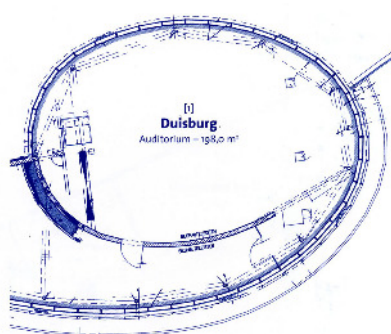

Alle Preise inklusive 19% Mehrwertsteuer.